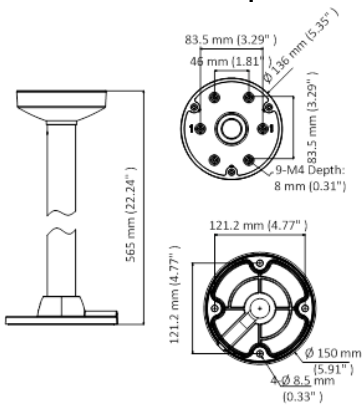

## Размеры

## Спецификации

Модель	DS-1471ZJ-135
Описание	Подвесной кронштейн
Цвет	Белый Ник
Материал	Алюминиевый сплав
Размеры	136 × 565мм
Вес (нетто)	1,35кг

\*Изображения и спецификации могут быть изменены без дополнительного уведомления.