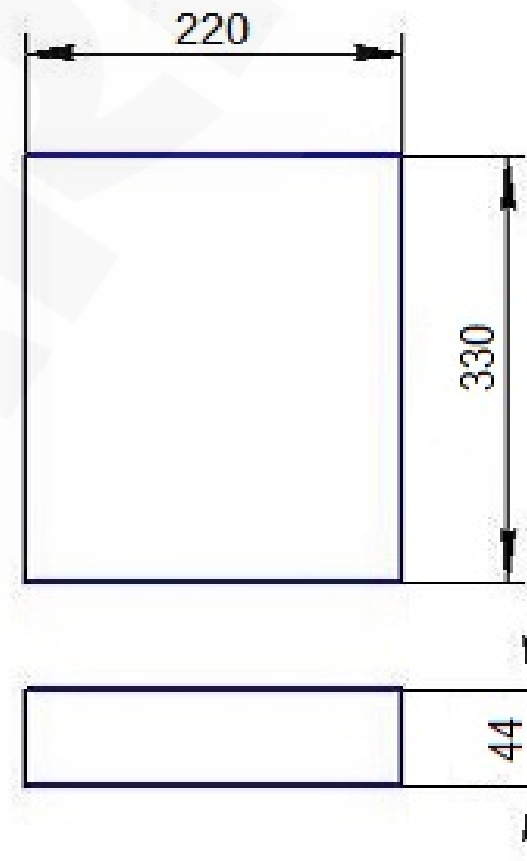

24-канальный IP-видеореги­стратор BDR24V – это оптимальное решение для за­писи видео с IP-камер BEWARD в формате H.264 High Profile с разрешением до 6 Мп. За­пись информации производится на жесткие диски, подключенные через SATA-интерфейс (до 6 ТБ каждый), а просмотр – удаленно, с мобильных устройств (iOS) или через веб-интерфейс на ПК, а также локально на подключенном VGA- или HDMI-мониторе. BDR24V позволяет одновременно вести наблюдение, запись, просмотр архива, резервное копирование и работу в сети. Преду­становленная ОС Linux обеспечивает надежность работы системы видеонаблюдения в целом. BDR24V, при использовании которого вы получаете запись именно в том качестве, которое передала видеокамера, отличается высокой производительностью, отличными эксплуатационными характеристиками и оптимальной стоимостью!

5. Установка.

ВНИМАНИЕ! Перед подключением и настройкой оборудования обязательно прочтите руководство по эксплуатации устройства. Помните, что неправильная установка и настройка оборудования может привести к его неработоспособности и выходу из строя!

ВНИМАНИЕ! В случае установки видеоре­гистратора на токопроводящую поверхность, во избежание попадания постороннего напряжения на корпус видеоре­гистратора, эта поверхность должна быть заземлена!

6. Сертификация

Сертификат соответствия № РОСС RU.АГ40.В06152

7. Габаритный чер­чеж

8. Утилизация

Изделие утилизировать как бытовую технику согласно правилам установленными органами самоуправления региона утилизации.

9. Гарантийные обязательства

Гарантийные обязательства представлены на сайте по ссылке:
<http://www.beward.ru/contact/service/>