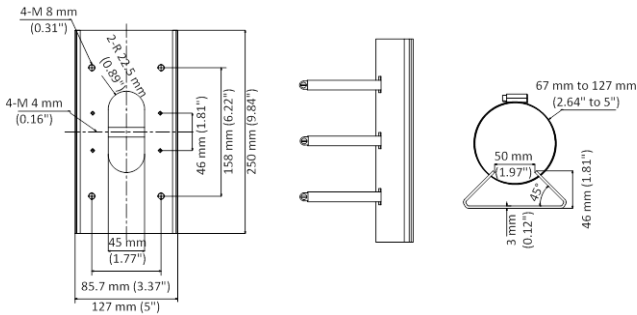

ПАСПОРТ ИЗДЕЛИЯ

Крепление на столб

DS-1475ZJ-SUS

DS-1275ZJ-SUS

Общая информация

- Нержавеющая сталь

Внимание

- Столб, на который устанавливается крепление, должен выдерживать вес предполагаемой камеры и аксессуаров в трехкратном размере
- Водонепроницаемая прокладка в комплекте
- Максимальная грузоподъемность кронштейна - 10кг

Размеры

Спецификации

Модель	DS-1475ZJ-SUS
Описание	Крепление на столб
Цвет	Белый Ник
Материал	Нержавеющая сталь
Размеры	250 × 127 × 46 мм
Вес (нетто)	1,205кг

*Изображения и спецификации могут быть изменены без дополнительного уведомления.