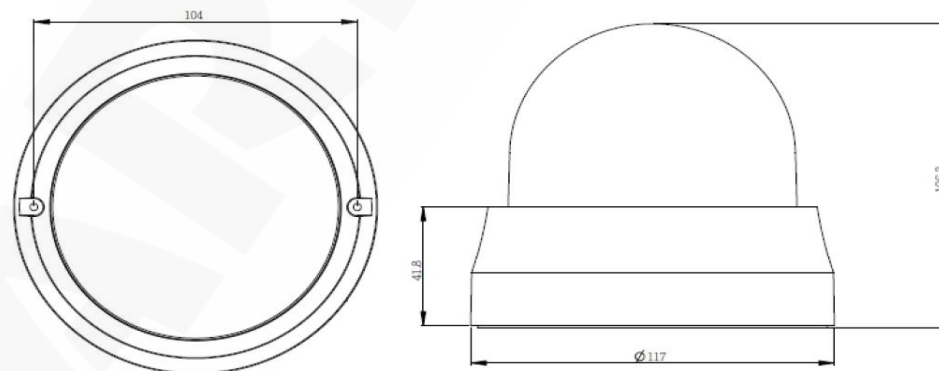

4. Устройство и принцип работы.

IP-камера BD4680DRV со встроенным варифокальным объективом и автоматической регулировкой диафрагмы (АРД) позволяет фокусировать IP-камеру на объектах, удаленных от нее на различные расстояния. Это камера с высокочувствительной 4 Мп КМОП-матрицей, что позволяет ей формировать видео безупречного качества с пониженным уровнем шумов и правильной цветопередачей даже в условиях слабой освещенности. Для наблюдения в темноте предусмотрена ИК-подсветка дальностью освещения до 40 м. Такие технологии, как WDR и BLC обеспечивают высококачественную обработку изображения без потерь. Независимые детекторы движения или тревожный датчик активизируют запись потокового видео со звуком в формате кодирования H.264 High Profile с одной из 4 независимых зон просмотра. В целом, BD4680DRV представляет собой выгодное решение для обеспечения безопасности в государственных учреждениях, учебных заведениях, производственных зданиях, торговых центрах, аэропортах и на других объектах.

5. Установка.

ВНИМАНИЕ! Перед подключением и настройкой оборудования обязательно прочтите "Руководство по подключению IP-камеры BEWARD BD4680DRV"
ВНИМАНИЕ! В случае установки видеокamеры на токопроводящую поверхность, во избежание попадания постороннего напряжения на корпус видеокamеры, эта поверхность должна быть заземлена!

6. Габаритный чертеж

7. Сертификация

Сертификат соответствия ТС № RU Д-РУ.АЛ16.В.54767
Срок действия с 26.09.2016 по 25.09.2019 г.

8. Утилизация

Изделие утилизировать как бытовую технику согласно правилам установленными органами самоуправления региона утилизации.

9. Гарантийные обязательства

Гарантийные обязательства представлены на сайте по ссылке:
<http://www.beward.ru/contact/service/>