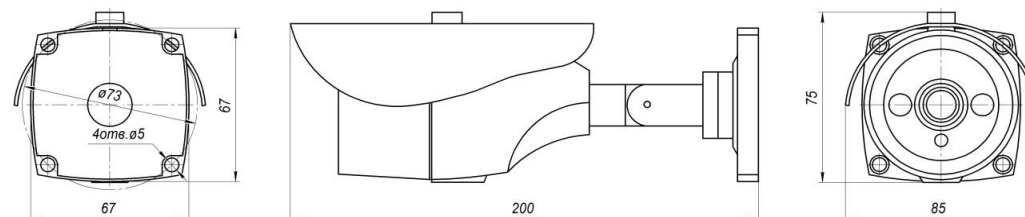

4. Устройство и принцип работы.

Уличная IP-камера В1210R с ИК-подсветкой предназначена для круглосуточного мониторинга территорий. Область видимости для камеры может быть подобрана индивидуально, в зависимости от предъявленных требований. Это возможно благодаря универсальной системе выбора объектива с оптимальным углом обзора и соответствующей ему подсветки при заказе. Высокое качество изображения, обеспечиваемое мегапиксельным сенсором камеры, доступно при любых погодных условиях.

В1210R выполнена в корпусе с классом защиты IP66, который надежно защищает внутренние детали камеры от негативного влияния внешней среды.

5. Установка.

ВНИМАНИЕ! Перед включением оборудования внимательно ознакомьтесь с руководством по подключению и эксплуатации. Помните, что неправильная установка и настройка оборудования может привести к нарушениям работоспособности и выходу из строя!

СХЕМА КОММУТАЦИИ (ВНЕШНИЕ ИНТЕРФЕЙСЫ)

Разъем питания	Предназначен для подключения питающего напряжения к камере
LAN 10/100	Разъем подключения к сети LAN с помощью штекера RJ-45

6. Габаритный чертеж

7. Сертификация.

Сертификат соответствия ТС № RU Д-RU.АЛ16.В.54767
Срок действия с 26.09.2016 по 25.09.2019

8. Утилизация.

Изделие утилизировать как бытовую технику согласно правилам, установленным органами самоуправления региона, в котором происходит утилизация.

9. Гарантийные обязательства.

Гарантийные обязательства представлены на сайте по ссылке:
<http://www.beward.ru/contact/service/>