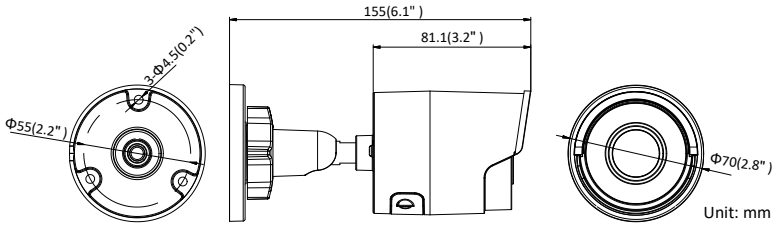

- Разрешение 6Мп
- 1/2.9" Progressive Scan CMOS
- 3072 × 2048@20 fps
- Цвет: 0.01 люкс @(F1.2, AGC вкл), 0.028 люкс @(F2.0, AGC вкл.), ИК: 0 люкс
- Н.265+, Н.265, Н.264+, Н.264
- 2 вида анализа поведения
- 120дБ WDR
- BLC/3D DNR/ROI/HLC
- IP67

Размеры

Спецификации

	DS-2CD206360-I
Камера	
Матрица	1/2.9" Progressive Scan CMOS
Чувствительность	Цвет: 0.01лк@(F1.2, AGC вкл.), 0.028лк@(F2.0, AGC вкл.), Олк с ИК
Скорость электронного затвора	1/3с ~ 1/100,000с, поддержка медленного затвора
Автоматическая диафрагма	Нет
Режим "день/ночь"	Механический ИК-фильтр
Цифровое подавление шума	3D DNR
WDR	120дБ
Регулировка угла установки	Поворот: 0° - 360°; наклон: 0° - 90°; вращение: 0° - 360°
Объектив	
Объектив	2.8мм, 4мм, 6мм, 8мм
Диафрагма	F2.0
Фокусировка	Фиксированный
Угол обзора объектива	2.8мм, горизонтальный: 97°, вертикальный: 63°, диагональный: 120° 4мм, горизонтальный: 78°, вертикальный: 50°, диагональный: 97° 6мм, горизонтальный: 60°, вертикальный: 39°, диагональный: 75° 8мм, горизонтальный: 39.5°, вертикальный: 26°, диагональный: 48°
Крепление объектива	M12
ИК	
Дальность ИК подсветки	До 30м
Длина волны	850нм
Сжатие	
Видеосжатие	Основной поток: H.265/H.264 Дополнительный поток: H.265/H.264/MJPEG Третий поток: H.265/H.264
Профиль H.264	Main Profile /High Profile
H.264+	Main stream supports
Профиль H.265	Main Profile

Локальное хранилище	Слот для microSD/SDHC/SDXC до 128 Гб
SVC	Поддержка декодирования H.264 и H.265
Кнопка сброса настроек	Есть
Основное	
Питание	DC12В ± 25%/коаксиальный разъем питания Φ 5.5мм PoE(802.3af, class 3)
Потребляемая мощность	12В, 0.5А, макс. 6Вт PoE (802.3af, 36В до 57В), 0.2А до 0.1А макс. 7,5Вт
Рабочие условия	-40 °С...+60 °С, влажность 95% или меньше (без конденсата)
Защита	IP67
Материал корпуса	Металл
Размеры	Камера: Φ 70 mm × 155 mm (Φ 2.8" × 6.1") Коробка: 216 × 121 × 118 mm (8.5" × 4.8" × 4.7")
Масса	Брутто: приблизительно 410гр. (0,9 фунта)