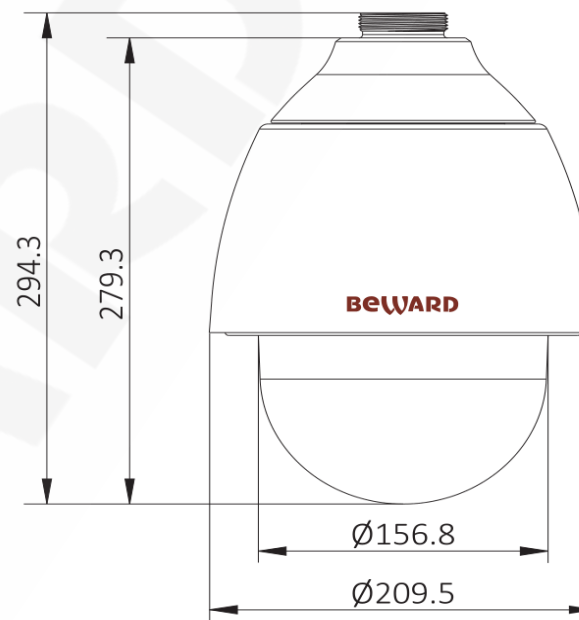

Потребляемая мощность	До 57,6 Вт
Диапазон температур	От -40 до +50°C
Размеры (дхв)	Ø192х282 мм
Вес	2300 г

2. Комплект поставки.

5.1 Скоростная купольно-поворотная IP-камера	1 шт.
5.2 Терминальные разъемы	3 шт.
5.3 Винт М4	1 шт.
5.4 TORX ключ	1 шт.
5.5 Компакт-диск (с документацией и ПО)	1 шт.
5.6 Упаковочная тара	1 шт.

3. Назначение.

IP-камера BD142P30 предназначена для записи с разрешением до 2Мп в форматах H.265, H.264 и MJPEG.

4. Устройство и принцип работы.

2 Мп скоростная купольная IP-видеокамера BD142P30 уличного исполнения с функцией автокалибровки и поддержкой питания по Ultra PoE 60 Вт предназначена для организации профессионального видеонаблюдения в суровых климатических условиях. Мощная оптика реализует 30-кратное оптическое увеличение, высокая скорость процессора обеспечивает быстрый переход между сценами. BD142P30 поддерживает эффективный формат обработки видеосигнала H.265. Малый вес и компактный размер облегчают монтаж и снижают вибрацию при установке на объекты с недостаточной жесткостью, например, на мачту.

5. Установка.

ВНИМАНИЕ! В случае установки видеокамеры на токопроводящую поверхность, во избежание попадания постороннего напряжения на корпус видеокамеры, эта поверхность должна быть заземлена!

6. Габаритный чертеж

7. Сертификация

Сертификат соответствия ТС № RU Д-RU.АЛ16.В.54767
Срок действия с 26.09.2016 по 25.09.2019 г.

8. Утилизация

Изделие утилизировать как бытовую технику согласно правилам установленными органами самоуправления региона утилизации.

9. Гарантийные обязательства

Гарантийные обязательства представлены на сайте по ссылке:
<http://www.beward.ru/contact/service/>