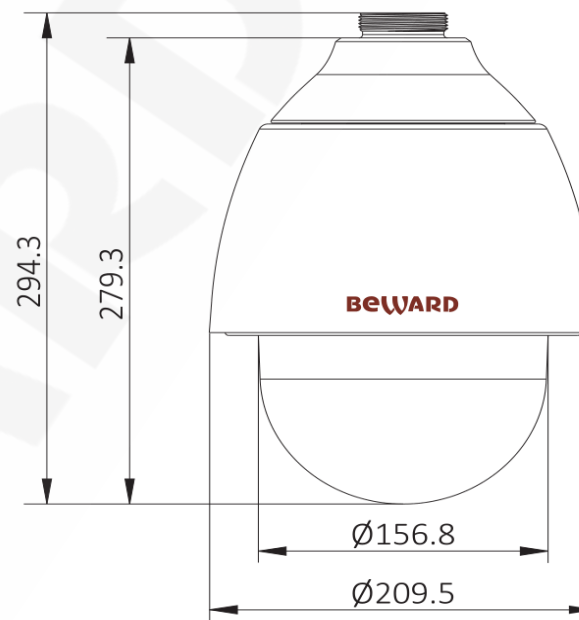

Потребляемая мощность	До 57,6 Вт
Диапазон температур	От -40 до +50°C
Размеры (дхв)	Ø192х282 мм
Вес	2300 г

2. Комплект поставки.

5.1 Скоростная купольно-поворотная IP-камера	1 шт.
5.2 Терминальные разъемы	3 шт.
5.3 Винт М4	1 шт.
5.4 TORX ключ	1 шт.
5.5 Компакт-диск (с документацией и ПО)	1 шт.
5.6 Упаковочная тара	1 шт.

3. Назначение.

IP-камера BD143P30 предназначена для записи с разрешением до 3Мп в форматах H.265, H.264 и MJPEG.

4. Устройство и принцип работы.

3 Мп скоростная купольная IP-видеокамера BD143P30 уличного исполнения с функцией автокалибровки и поддержкой питания по Ultra PoE 60 Вт предназначена для организации профессионального видеонаблюдения в суровых климатических условиях. Мощная оптика реализует 30-кратное оптическое увеличение, высокая скорость процессора обеспечивает быстрый переход между сценами. BD143P30 поддерживает эффективный формат обработки видеосигнала H.265. Малый вес и компактный размер облегчают монтаж и снижают вибрацию при установке на объекты с недостаточной жесткостью, например, на мачту.

5. Установка.

ВНИМАНИЕ! В случае установки видеокамеры на токопроводящую поверхность, во избежание попадания постороннего напряжения на корпус видеокамеры, эта поверхность должна быть заземлена!

6. Габаритный чертеж

7. Сертификация

Сертификат соответствия ТС № RU Д-RU.АЛ16.В.54767
Срок действия с 26.09.2016 по 25.09.2019 г.

8. Утилизация

Изделие утилизировать как бытовую технику согласно правилам установленными органами самоуправления региона утилизации.

9. Гарантийные обязательства

Гарантийные обязательства представлены на сайте по ссылке:
<http://www.beward.ru/contact/service/>