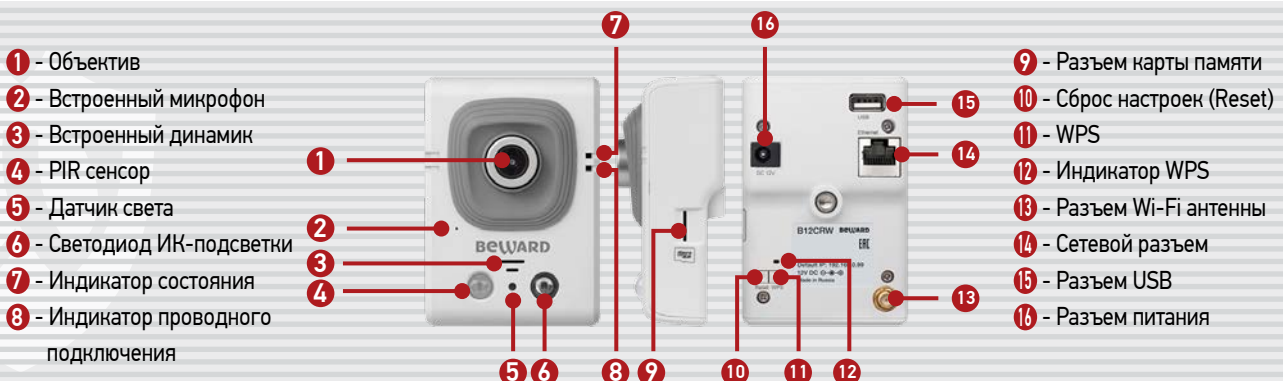

B12CRW

Мегапиксельная камера с ИК-подсветкой, динамиком, микрофоном и Wi-Fi-модулем

- 1/4" КМОП-сенсор с прогрессивным сканированием
- До 25 кадров в секунду при разрешении 1280x720
- Одновременное кодирование: H.264/MJPEG
- Встроенный активный микрофон и динамик
- Встроенный PIR-сенсор с дальностью до 6 метров
- Встроенный модуль Wi-Fi 802.11 b/g/n (поддержка WPS)
- Встроенная ИК-подсветка и ИК-фильтр
- Поддержка WDR (цифровой)
- Поддержка 2D/3DNR
- Многозонный детектор движения
- Поддержка карт памяти MicroSDHC
- Поддержка ONVIF

ОПТИМАЛЬНОЕ РЕШЕНИЕ ДЛЯ КРУГЛОСУТОЧНОГО ВИДЕО- И АУДИОМОНИТОРИНГА В ПОМЕЩЕНИЯХ РАЗЛИЧНОГО НАЗНАЧЕНИЯ, ТАКИХ КАК ОФИС, МАГАЗИН, СКЛАД, ТОРГОВЫЙ ЦЕНТР. КАМЕРА ИМЕЕТ ВСТРОЕННЫЙ PIR-СЕНСОР, ИК-ПОДСВЕТКУ, ДИНАМИК И АКТИВНЫЙ МИКРОФОН ВЫСОКОЙ ЧУВСТВИТЕЛЬНОСТИ.