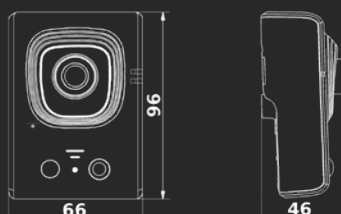

* Фокусное расстояние зависит от модели выбранного при заказе объектива.

** Значение угла обзора для каждой модели объектива определяется в соответствии с его фокусным расстоянием.

*** Данные указаны без учета 4G-модема.

Внимание! При покупке изделия проверяйте комплектацию и отсутствие механических повреждений. Характеристики изделия могут быть изменены без предварительного уведомления.