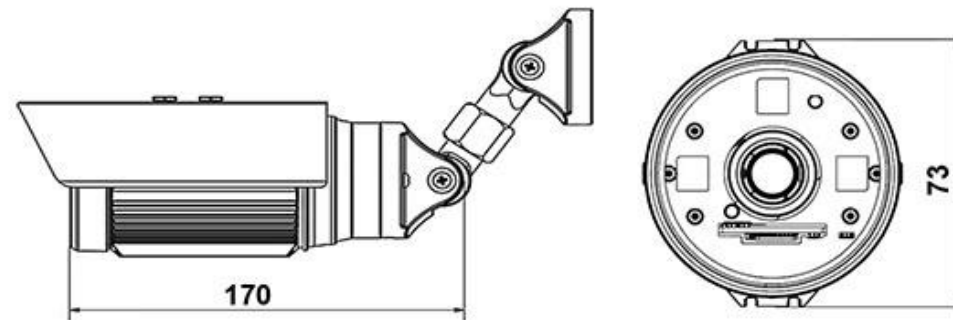

4. Устройство и принцип работы.

Сервис хостингового видеонаблюдения CamDrive позволяет удаленно наблюдать за происходящим в реальном времени с одной или нескольких камер, а также просматривать и управлять настройками видеоархива, используя только веб-браузер. Установка дополнительного программного обеспечения не требуется. Просмотр видео возможен как с мобильных устройств, например, iPhone, так и с ПК, ноутбуков, планшетов. Видеокамеру с поддержкой сервиса CamDrive необходимо только подключить к сети Интернет и пройти процедуру регистрации в Личном кабинете сервиса. Такая простота и легкость в подключении достигается за счет использования уникальных технологий и разработок компании "Бевард".

5. Установка.

ВНИМАНИЕ! Перед включением оборудования внимательно ознакомьтесь с руководством по подключению. Помните, что неправильная установка и настройка оборудования может привести к нарушениям работоспособности и выходу из строя!

ВНЕШНИЕ ИНТЕРФЕЙСЫ

Разъем питания	Предназначен для подключения питающего напряжения к камере
ETHERNET	Разъем подключения к сети LAN с помощью штекера RJ-45
BNC	Разъем аналогового видеовыхода

6. Габаритный чертеж.

7. Сертификация.

Сертификат соответствия ТС № RU Д-РУ.АЛ16.В.54767
Срок действия с 26.09.2016 по 25.09.2019

8. Утилизация.

Изделие утилизировать как бытовую технику согласно правилам, установленным органами самоуправления региона утилизации.

9. Гарантийные обязательства.

Гарантийные обязательства представлены на сайте по ссылке:
<http://www.beward.ru/contact/service/>