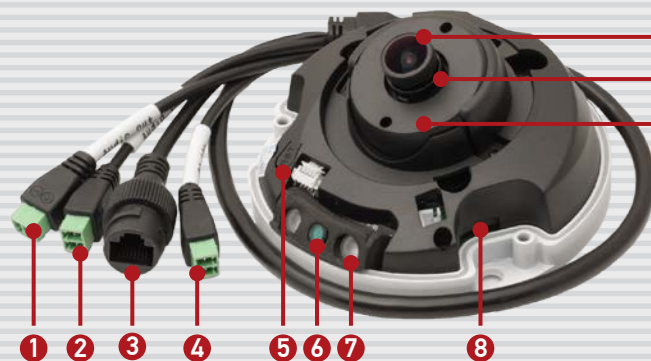

- 1/3" КМОП-сенсор Sony с технологией Exmor™
- До 25 кадров в секунду при разрешении 1280x960
- Одновременное кодирование: H.264/MJPEG
- ИК-подсветка с дальностью до 8 метров
- Режим "День/Ночь" и электромеханический ИК-фильтр
- Аудиовход и аудиовыход (дуплекс)
- Многозонный детектор движения
- Поддержка 2DNR/3DNR
- Поддержка карт памяти MicroSDHC
- Поддержка технологии PoE
- Поддержка ONVIF

B1510DMR – ЭТО МИНИАТЮРНАЯ IP-КАМЕРА В АНТИВАНДАЛЬНОМ КОРПУСЕ УЛИЧНОГО ИСПОЛНЕНИЯ. КАМЕРА ОСНАЩЕНА ВЫСОКОКАЧЕСТВЕННЫМ КМОП-СЕНСОРОМ SONY EXMOR™, ИК-ПОДСВЕТКОЙ, АУДИОВХОДОМ/ВЫХОДОМ. ПРИ ИСПОЛЬЗОВАНИИ ТЕХНОЛОГИИ POE ОСОБЕННОСТИ В ОРГАНИЗАЦИИ ПИТАНИЯ КАМЕРЫ ПОЗВОЛЯЮТ ПОДКЛЮЧИТЬ К НЕЙ АКТИВНЫЙ МИКРОФОН, НЕ ЗАДЕЙСТВУЯ ДОПОЛНИТЕЛЬНЫЙ ИСТОЧНИК.

1. 1 - Аудиовыход
2. 2 - Аудиовход
3. 3 - Сетевой разъем (IP66)
4. 4 - Разъем питания
5. 5 - Сброс настроек
6. 6 - Датчик света
7. 7 - ИК-подсветка