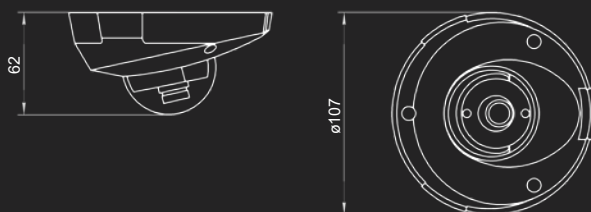

* Фокусное расстояние зависит от модели выбранного при заказе объектива.

** Значение угла обзора для каждой модели объектива определяется в соответствии с его фокусным расстоянием.

*** Источник питания в комплект поставки не входит и приобретается отдельно.

Внимание! При покупке изделия проверяйте комплектацию и отсутствие механических повреждений. Характеристики изделия могут быть изменены без предварительного уведомления.