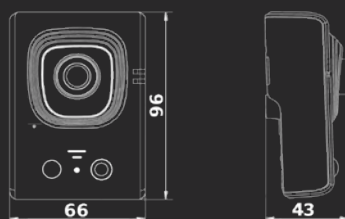

* Фокусное расстояние зависит от модели выбранного при заказе объектива.

** Значение угла обзора для каждой модели объектива определяется в соответствии с его фокусным расстоянием.

*** Данные указаны без учета 4G-модема.

Внимание! При покупке изделия проверяйте комплектацию и отсутствие механических повреждений. Характеристики изделия могут быть изменены без предварительного уведомления.