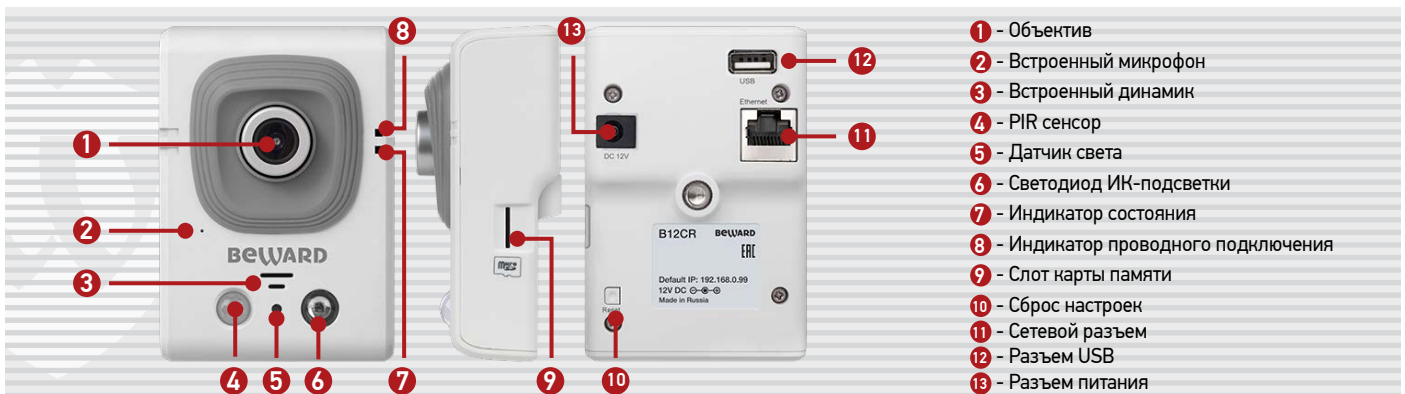

B12CR

Мегапиксельная камера с ИК-подсветкой, динамиком и микрофоном

- 1/4" КМОП-сенсор с прогрессивным сканированием
- До 25 кадров в секунду при разрешении 1280x720
- Одновременное кодирование: H.264/MJPEG
- Встроенный активный микрофон и динамик
- Встроенный PIR-сенсор с дальностью до 6 метров
- Поддержка 4G-модемов
- Встроенная ИК-подсветка и ИК-фильтр
- Поддержка WDR (цифровой)
- Поддержка 2D/3DNR
- Многозонный детектор движения
- Поддержка карт памяти MicroSDHC
- Поддержка ONVIF

ОПТИМАЛЬНОЕ РЕШЕНИЕ ДЛЯ КРУГЛОСУТОЧНОГО ВИДЕО- И АУДИОМОНИТОРИНГА В ПОМЕЩЕНИЯХ РАЗЛИЧНОГО НАЗНАЧЕНИЯ, ТАКИХ КАК ОФИС, МАГАЗИН, СКЛАД, ТОРГОВЫЙ ЦЕНТР. КАМЕРА ИМЕЕТ ВСТРОЕННЫЙ PIR-СЕНСОР, ИК-ПОДСВЕТКУ, ДИНАМИК И АКТИВНЫЙ МИКРОФОН ВЫСОКОЙ ЧУВСТВИТЕЛЬНОСТИ.