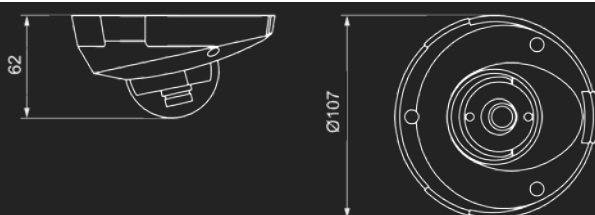

* Фокусное расстояние зависит от модели выбранного при заказе объектива.

** Значение угла обзора для каждой модели объектива определяется в соответствии с его фокусным расстоянием.

*** Источник питания в комплект поставки не входит и приобретается отдельно.

Внимание! При покупке изделия проверяйте комплектацию и отсутствие механических повреждений. Характеристики изделия могут быть изменены без предварительного уведомления.