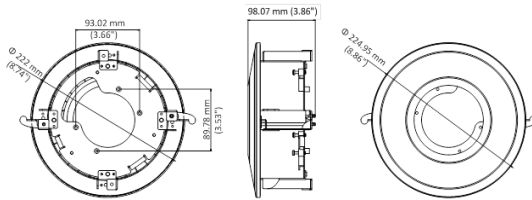

## Размеры

## Спецификации

Модель	DS-1227ZJ-DM32
Описание	Внутрипотолочный кронштейн
Цвет	Белый Ник
Назначение	Купольные камеры
Материал	Сталь и пластик
Размеры	Ø 224.95 × 98.07мм
Вес	660 гр

\*Изображения и спецификации могут быть изменены без дополнительного уведомления.