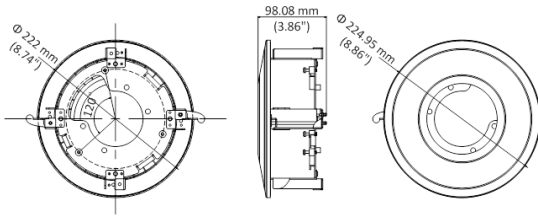

## Размеры

## Спецификации

Модель	DS-1227ZJ-DM26
Описание	Внутрипотолочный кронштейн
Цвет	Белый Ник
Назначение	Купольные камеры
Материал	Сталь и пластик
Размеры	Ø 224,95 × 98,08мм
Вес	660 гр

\*Изображения и спецификации могут быть изменены без дополнительного уведомления.