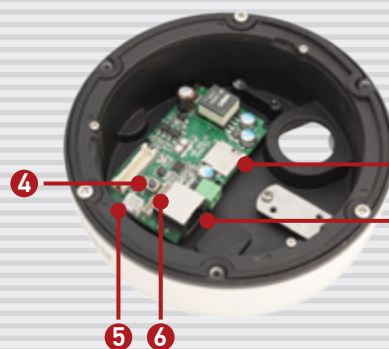

1. 5 - Видеовыход
2. 6 - Разъем для подключения внешнего кабеля
3. 7 - Сетевой разъем
4. 8 - Слот MicroSDHC