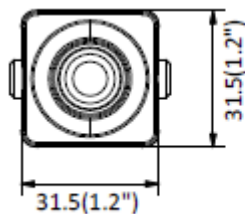

DS-2CD2D21G0/M-D/NF

Общая информация

- Разрешение 2Мп
- 1/2.7" Progressive Scan CMOS
- Аппаратный WDR 120дБ
- Обнаружение движения, вторжения в область и пересечения линии
- Питание DC12В

Размеры