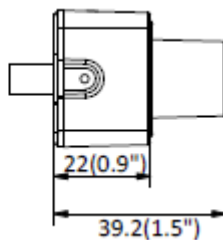

DS-2CD2D21G0/M-D/NF

Общая информация

- Разрешение 2Мп
- 1/2.7" Progressive Scan CMOS
- Аппаратный WDR 120дБ
- Обнаружение движения, вторжения в область и пересечения линии
- Питание DC12В

Размеры