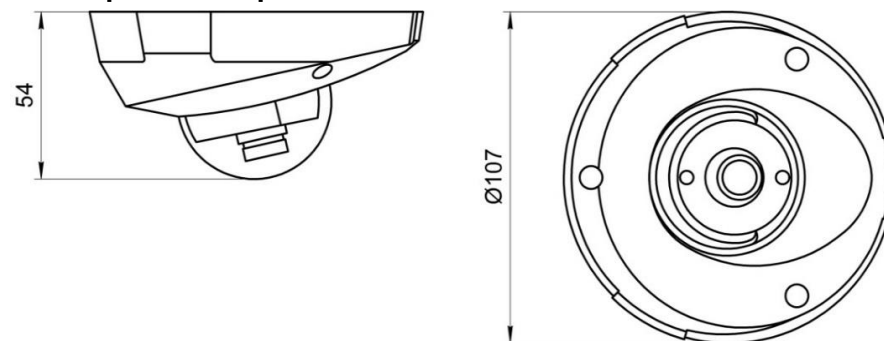

4. Устройство и принцип работы.

Сервис хостингового видеонаблюдения CamDrive позволяет удаленно наблюдать за происходящим в реальном времени с одной или нескольких камер, а также просматривать и управлять настройками видеоархива, используя только веб-браузер. Установка дополнительного программного обеспечения не требуется. Просмотр видео возможен как с мобильных устройств, например, iPhone, так и с ПК, ноутбуков, планшетов. Видеокамеру с поддержкой сервиса CamDrive необходимо только подключить к сети Интернет и пройти процедуру регистрации в Личном кабинете сервиса. Такая простота и легкость в подключении достигается за счет использования уникальных технологий и разработок компании "Бевард".

5. Установка.

ВНИМАНИЕ! Перед включением оборудования внимательно ознакомьтесь с руководством по подключению. Помните, что неправильная установка и настройка оборудования может привести к нарушениям работоспособности и выходу из строя!

ВНЕШНИЕ ИНТЕРФЕЙСЫ

Разъем питания	Предназначен для подключения питающего напряжения к камере
LAN 10/100	Разъем подключения к сети LAN с помощью штекера RJ-45

6. Габаритный чертёж

7. Сертификация.

Сертификат соответствия ТС № RU Д-RU.АЛ16.В.54767
Срок действия с 26.09.2016 по 25.09.2019

8. Утилизация.

Изделие утилизировать как бытовую технику согласно правилам, установленным органами самоуправления региона утилизации.

9. Гарантийные обязательства.

Гарантийные обязательства представлены на сайте по ссылке:
<http://www.beward.ru/contact/service/>