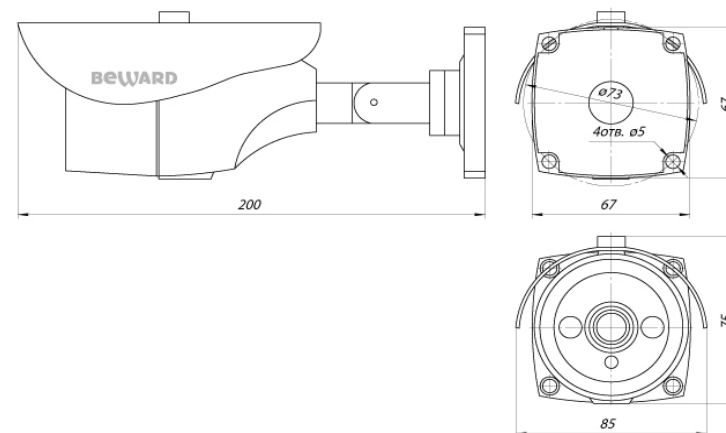

2. Назначение.

Уличная профессиональная IP-камера B1510RCVZ с моторизованным объективом предназначена для эксплуатации в составе круглосуточной системы видеонаблюдения.

3. Устройство и принцип работы.

IP-видеокамера B1510RCVZ уличного исполнения предназначена для эксплуатации в диапазоне температур от -45 до +50°C, при этом питание может осуществляться как от источника постоянного тока с напряжением 12 В, так и по технологии PoE. Металлический корпус камеры надежно защищает ее от механических повреждений. Степень защиты электрооборудования от влаги и пыли соответствует классу IP66.

IP-камера B1510RCVZ оснащена 1.3-мегапиксельной КМОП-матрицей Exmor™. Это обеспечивает эффективное понижение уровня шумов и четкое изображение с правильной цветопередачей даже при недостаточной освещенности на объекте.

4. Установка и подключение.

ВНИМАНИЕ! Перед включением оборудования внимательно ознакомьтесь с руководством по подключению и эксплуатации. Помните, что неправильная установка и настройка оборудования может привести к нарушениям работоспособности и выходу из строя!

5. Габаритный чертеж

6. Сертификация

Декларация о соответствии ТС № RU Д-РУ.АЛ16.В.54767 от 26.09.2016

7. Утилизация

Изделие утилизировать как бытовую технику согласно правилам установленными органами самоуправления региона утилизации.

8. Гарантийные обязательства

Гарантийные обязательства представлены на сайте по ссылке: <http://www.beward.ru/contact/service/>