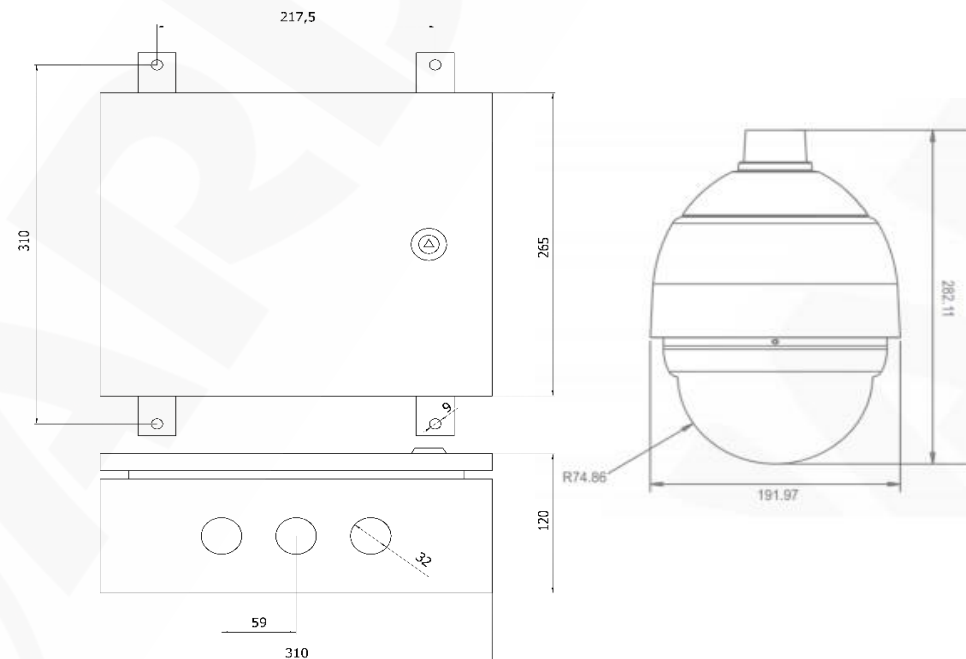

2.1 Скоростная купольно-поворотная IP-камера	1 шт.
2.2 Соединительный провод	1 шт.
2.3 Компакт-диск (с документацией и ПО)	1 шт.
2.4 Электромонтажный шкаф	1 шт.
2.5 Источник питания	1 шт.
2.6 Клемник	1 шт.
2.7 Электророзетка	1 шт.
2.8 Сальник Ø32 мм	3 шт.
2.9 Автоматический выключатель модульный, двухполюсный	1 шт.
2.10 Клемные Зажимы	2 шт.
2.11 Ключ	1 шт.
2.12 Замок-защелка	2 шт.
2.13 Система микроклимата	1 шт.
2.14 Упаковочная тара	2 шт.

3. Назначение.

IP-камера BD133P-B220F предназначена для записи с разрешением до 2Мп в форматах H.264 и MJPEG.

4. Устройство и принцип работы.

Скоростная купольная IP-видеокамера BD133P-B220F уличного исполнения с функциями автокалибровки и безопасного холодного старта предназначена для видеонаблюдения в суровых климатических условиях. Мощный процессор обеспечивает эффективную обработку видеосигнала в формате H.264 High Profile. Малый вес и компактный размер облегчают монтаж и снижают вибрацию при установке на объекты с недостаточной жесткостью, например, на мачту.

5. Установка.

ВНИМАНИЕ! Перед подключением и настройкой оборудования обязательно прочтите "Руководство по подключению IP-камеры BEWARD BD133(P), BD135(P), BD75-5P"

ВНИМАНИЕ! В случае установки видеокамеры на токопроводящую поверхность, во избежание попадания постороннего напряжения на корпус видеокамеры, эта поверхность должна быть заземлена!

6. Габаритный чертеж

7. Сертификация

Сертификат соответствия ТС № RU Д-RU.АЛ16.В.54767
Срок действия с 26.09.2016 по 25.09.2019 г.

8. Утилизация

Изделие утилизировать как бытовую технику согласно правилам установленными органами самоуправления региона утилизации.

9. Гарантийные обязательства

Гарантийные обязательства представлены на сайте по ссылке:
<http://www.beward.ru/contact/service/>